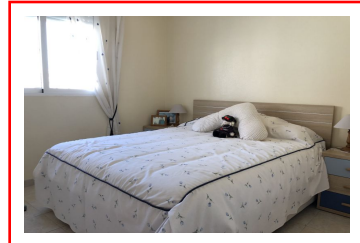

Reference : DP438

€ 134.950

Rojales

Details :

Object Type : Semi-detached

Location : Coastal

Bedrooms : 3

Bathrooms : 2